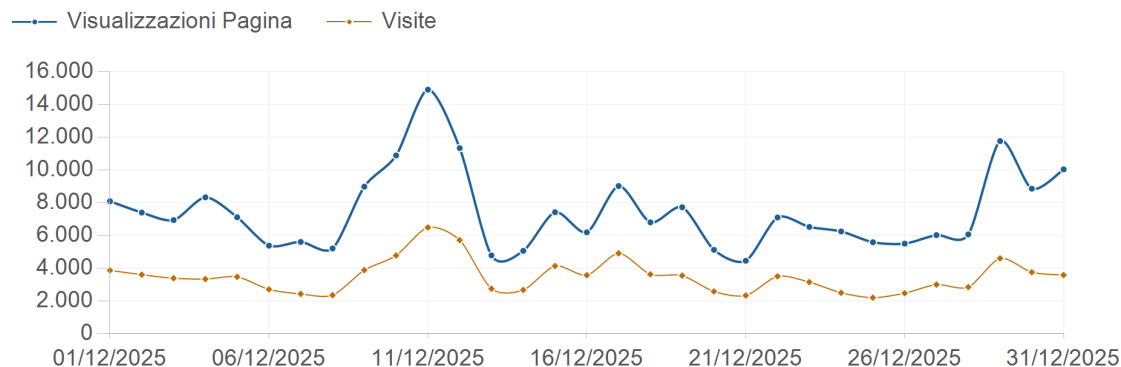

# Trend di Traffico

amat.pa.it

01/12/2025 - 31/12/2025

## Trend di Traffico

01/12/2025 - 31/12/2025

Data	Visualizzazioni Pagina	Visite	Accessi	Banda
01/12/2025	8.100	3.879	134.985	15.235,7 MB
02/12/2025	7.412	3.615	125.049	12.699,4 MB
03/12/2025	6.950	3.399	112.978	11.635,9 MB
04/12/2025	8.342	3.350	125.881	12.075,4 MB
05/12/2025	7.125	3.483	125.830	12.015,5 MB
06/12/2025	5.390	2.718	94.980	8.243,4 MB
07/12/2025	5.619	2.440	88.846	8.522,2 MB
08/12/2025	5.219	2.367	83.747	8.031,4 MB
09/12/2025	8.993	3.894	142.552	15.069,2 MB
10/12/2025	10.898	4.788	177.843	19.551,8 MB
11/12/2025	14.915	6.498	265.358	64.733,1 MB
12/12/2025	11.345	5.725	218.473	23.097,0 MB
13/12/2025	4.794	2.755	97.121	9.032,8 MB
14/12/2025	5.073	2.681	90.716	8.858,0 MB
15/12/2025	7.430	4.146	151.138	14.749,5 MB
16/12/2025	6.205	3.585	126.850	13.684,9 MB
17/12/2025	9.032	4.920	158.019	20.686,8 MB
18/12/2025	6.814	3.638	130.030	11.604,3 MB
19/12/2025	7.732	3.560	127.433	12.091,1 MB
20/12/2025	5.132	2.591	91.220	7.569,4 MB
21/12/2025	4.466	2.344	88.009	7.844,3 MB
22/12/2025	7.110	3.513	122.334	11.732,3 MB
23/12/2025	6.533	3.163	113.743	11.654,2 MB
24/12/2025	6.256	2.509	88.375	8.784,5 MB
25/12/2025	5.598	2.212	78.137	8.761,5 MB
26/12/2025	5.512	2.485	90.138	8.984,0 MB
27/12/2025	6.034	3.009	110.277	10.140,2 MB
28/12/2025	6.075	2.858	99.690	8.808,7 MB