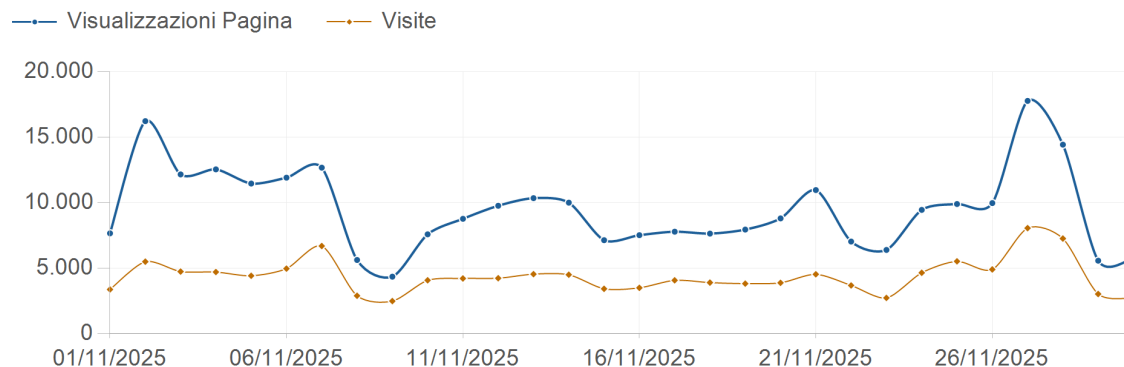

Trend di Traffico

amat.pa.it

01/11/2025 - 30/11/2025

Trend di Traffico

01/11/2025 - 30/11/2025

Data	Visualizzazioni Pagina	Visite	Accessi	Banda
01/11/2025	7.679	3.393	121.755	12.862,9 MB
02/11/2025	16.243	5.513	117.887	11.626,8 MB
03/11/2025	12.177	4.757	165.832	19.413,1 MB
04/11/2025	12.561	4.721	164.007	18.324,4 MB
05/11/2025	11.478	4.437	156.017	16.027,7 MB
06/11/2025	11.927	4.981	174.719	17.969,2 MB
07/11/2025	12.691	6.708	248.572	24.246,9 MB
08/11/2025	5.644	2.911	96.848	8.469,5 MB
09/11/2025	4.369	2.504	85.889	9.092,2 MB
10/11/2025	7.602	4.090	146.623	17.367,1 MB
11/11/2025	8.786	4.231	135.587	15.550,6 MB
12/11/2025	9.782	4.250	145.532	16.011,6 MB
13/11/2025	10.363	4.560	155.431	16.484,0 MB
14/11/2025	10.019	4.515	160.056	15.763,8 MB
15/11/2025	7.153	3.440	122.259	12.192,2 MB
16/11/2025	7.537	3.516	126.426	14.424,0 MB
17/11/2025	7.803	4.090	137.671	13.901,2 MB
18/11/2025	7.658	3.915	133.998	14.157,2 MB
19/11/2025	7.964	3.837	135.981	15.127,8 MB
20/11/2025	8.819	3.898	125.074	14.767,4 MB
21/11/2025	10.979	4.550	151.467	16.893,4 MB
22/11/2025	7.049	3.700	123.401	15.383,3 MB
23/11/2025	6.411	2.746	96.314	10.019,7 MB
24/11/2025	9.466	4.665	159.893	20.510,3 MB
25/11/2025	9.916	5.539	192.118	26.092,2 MB
26/11/2025	9.988	4.919	176.696	22.694,4 MB
27/11/2025	17.788	8.074	306.831	28.932,3 MB
28/11/2025	14.449	7.278	273.569	24.232,7 MB

29/11/2025	5.588	3.044	97.750	9.708,2 MB
30/11/2025	5.791	2.748	94.278	9.185,9 MB
Totale	285.680	131.530	4.528.481	487.432,1 MB