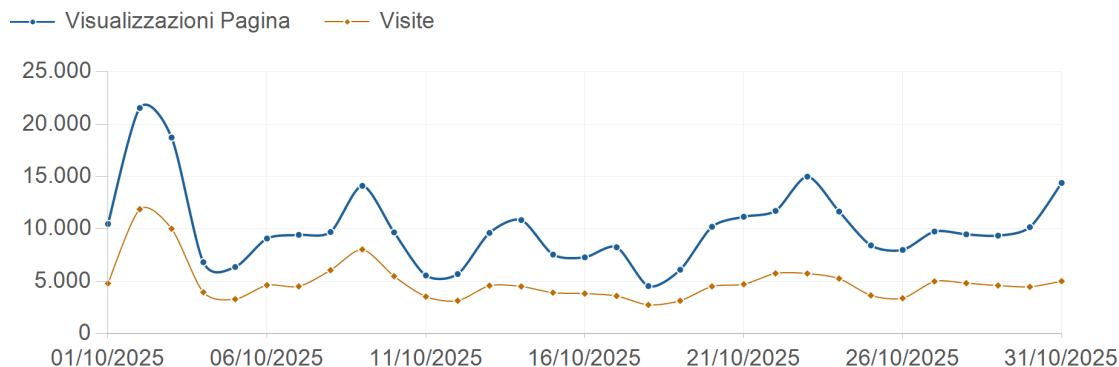

Trend di Traffico

amat.pa.it

01/10/2025 - 31/10/2025

Trend di Traffico

01/10/2025 - 31/10/2025

Data	Visualizzazioni Pagina	Visite	Accessi	Banda
01/10/2025	10.492	4.808	163.066	23.508,6 MB
02/10/2025	21.559	11.896	435.475	49.183,9 MB
03/10/2025	18.741	10.029	315.551	40.200,1 MB
04/10/2025	6.841	3.970	125.559	15.838,7 MB
05/10/2025	6.385	3.313	121.956	14.495,1 MB
06/10/2025	9.100	4.645	170.610	19.967,4 MB
07/10/2025	9.448	4.528	158.396	18.501,6 MB
08/10/2025	9.721	6.077	229.784	22.386,1 MB
09/10/2025	14.129	8.054	309.157	27.733,6 MB
10/10/2025	9.687	5.497	200.325	21.119,9 MB
11/10/2025	5.575	3.552	126.025	13.989,6 MB
12/10/2025	5.714	3.160	114.737	13.144,4 MB
13/10/2025	9.632	4.600	156.197	17.992,8 MB
14/10/2025	10.860	4.526	152.893	17.123,0 MB
15/10/2025	7.566	3.929	136.825	17.072,0 MB
16/10/2025	7.307	3.848	133.175	16.861,9 MB
17/10/2025	8.269	3.616	121.238	15.418,0 MB
18/10/2025	4.561	2.768	92.151	10.935,2 MB
19/10/2025	6.120	3.160	111.029	15.516,6 MB
20/10/2025	10.218	4.528	152.063	20.767,6 MB
21/10/2025	11.178	4.734	157.058	20.907,6 MB
22/10/2025	11.739	5.770	193.487	24.769,8 MB
23/10/2025	15.008	5.761	180.689	22.478,9 MB
24/10/2025	11.673	5.275	212.942	24.414,7 MB
25/10/2025	8.443	3.669	139.797	14.604,5 MB
26/10/2025	8.013	3.402	132.577	13.514,1 MB
27/10/2025	9.771	5.009	186.183	21.050,2 MB
28/10/2025	9.500	4.840	189.047	19.509,9 MB

29/10/2025	9.376	4.613	174.183	18.893,6 MB
30/10/2025	10.185	4.491	168.945	17.969,1 MB
31/10/2025	14.408	5.024	166.506	17.972,4 MB
Totale	311.219	153.092	5.427.626	627.840,8 MB