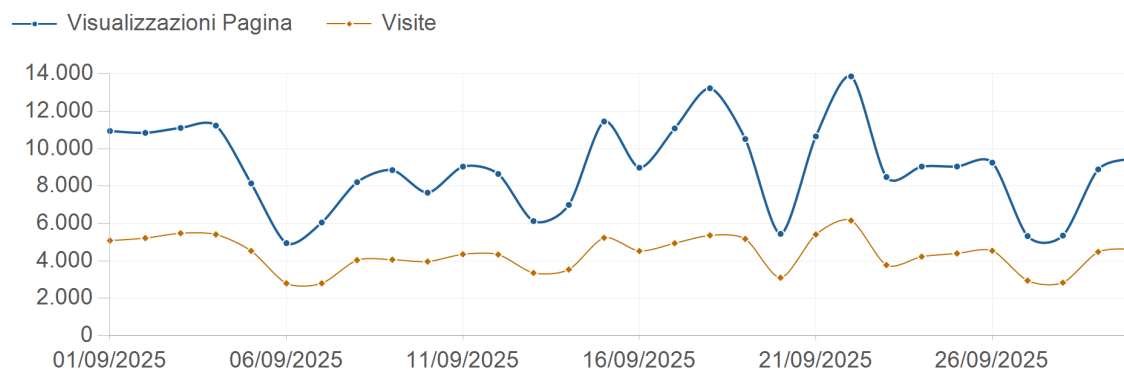

Trend di Traffico

amat.pa.it

01/09/2025 - 30/09/2025

Trend di Traffico

01/09/2025 - 30/09/2025

Data	Visualizzazioni Pagina	Visite	Accessi	Banda
01/09/2025	10.949	5.091	196.954	17.824,6 MB
02/09/2025	10.852	5.227	196.872	17.510,2 MB
03/09/2025	11.113	5.485	205.368	18.925,1 MB
04/09/2025	11.238	5.419	211.003	18.198,8 MB
05/09/2025	8.149	4.541	168.903	16.486,0 MB
06/09/2025	4.958	2.806	100.204	10.796,3 MB
07/09/2025	6.062	2.808	103.471	11.726,7 MB
08/09/2025	8.215	4.047	146.808	18.202,0 MB
09/09/2025	8.859	4.073	144.523	18.247,3 MB
10/09/2025	7.652	3.970	142.539	16.842,8 MB
11/09/2025	9.046	4.361	152.512	18.819,4 MB
12/09/2025	8.653	4.346	154.417	20.016,6 MB
13/09/2025	6.134	3.362	114.486	13.454,9 MB
14/09/2025	7.002	3.547	125.961	15.271,9 MB
15/09/2025	11.456	5.242	179.943	21.877,1 MB
16/09/2025	8.990	4.535	152.925	18.352,5 MB
17/09/2025	11.088	4.949	170.996	22.417,2 MB
18/09/2025	13.233	5.371	199.958	23.450,1 MB
19/09/2025	10.520	5.181	186.210	24.057,0 MB
20/09/2025	5.452	3.107	106.878	11.795,3 MB
21/09/2025	10.661	5.416	209.405	30.372,7 MB
22/09/2025	13.868	6.164	227.075	28.614,7 MB
23/09/2025	8.490	3.784	138.107	17.688,9 MB
24/09/2025	9.049	4.235	154.715	20.355,7 MB
25/09/2025	9.051	4.406	152.372	20.017,4 MB
26/09/2025	9.259	4.547	150.260	23.149,9 MB
27/09/2025	5.332	2.952	99.077	13.579,0 MB
28/09/2025	5.360	2.843	101.647	13.554,6 MB