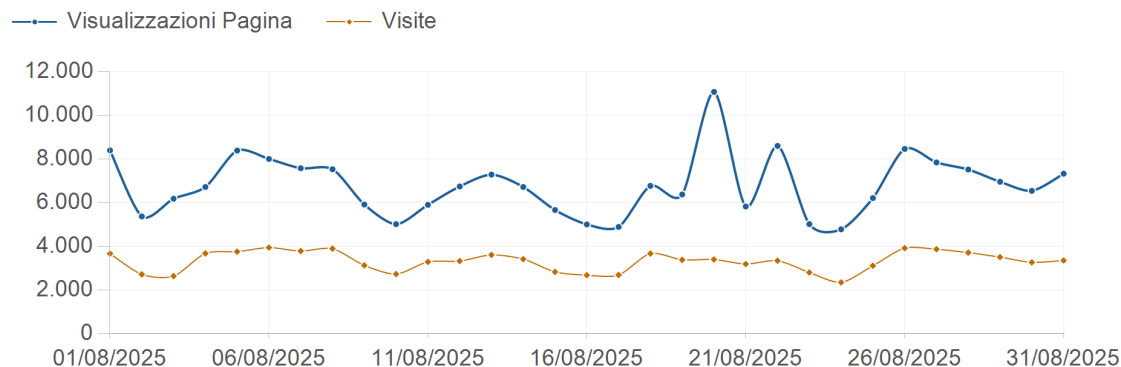

Trend di Traffico

amat.pa.it

01/08/2025 - 31/08/2025

Trend di Traffico

01/08/2025 - 31/08/2025

Data	Visualizzazioni Pagina	Visite	Accessi	Banda
01/08/2025	8.405	3.676	129.951	13.478,9 MB
02/08/2025	5.381	2.726	95.551	9.142,8 MB
03/08/2025	6.192	2.647	98.052	8.645,0 MB
04/08/2025	6.729	3.685	141.796	12.934,4 MB
05/08/2025	8.398	3.766	136.862	12.511,9 MB
06/08/2025	8.014	3.954	155.828	12.937,0 MB
07/08/2025	7.589	3.794	142.400	13.484,6 MB
08/08/2025	7.542	3.902	149.137	13.846,8 MB
09/08/2025	5.927	3.138	115.261	10.850,8 MB
10/08/2025	5.025	2.740	100.088	9.356,9 MB
11/08/2025	5.912	3.299	120.004	10.620,1 MB
12/08/2025	6.753	3.335	121.271	12.821,7 MB
13/08/2025	7.296	3.618	120.068	12.671,4 MB
14/08/2025	6.729	3.425	119.965	13.179,6 MB
15/08/2025	5.674	2.840	109.757	10.323,3 MB
16/08/2025	5.014	2.689	99.428	8.816,3 MB
17/08/2025	4.900	2.699	98.791	8.939,0 MB
18/08/2025	6.779	3.679	134.164	13.185,9 MB
19/08/2025	6.386	3.391	120.680	11.994,6 MB
20/08/2025	11.085	3.407	123.843	11.040,2 MB
21/08/2025	5.836	3.200	118.580	10.373,7 MB
22/08/2025	8.611	3.352	121.550	11.613,6 MB
23/08/2025	5.029	2.812	96.807	9.733,0 MB
24/08/2025	4.790	2.359	82.623	9.766,0 MB
25/08/2025	6.221	3.123	111.245	13.983,2 MB
26/08/2025	8.473	3.927	140.824	19.330,8 MB
27/08/2025	7.855	3.876	137.512	14.498,5 MB
28/08/2025	7.530	3.723	133.822	13.354,6 MB

29/08/2025	6.969	3.517	127.341	13.430,2 MB
30/08/2025	6.553	3.277	117.519	11.363,2 MB
31/08/2025	7.339	3.363	118.182	10.756,5 MB
Totale	210.936	102.939	3.738.902	368.984,5 MB