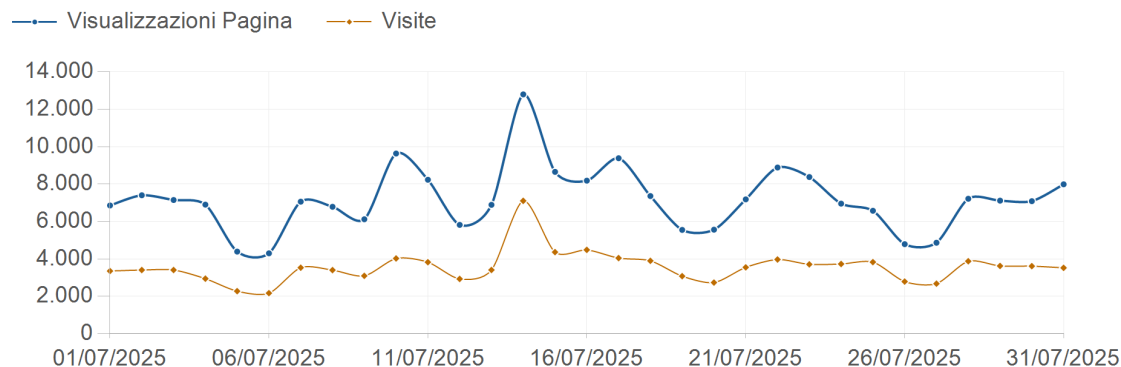

Trend di Traffico

amat.pa.it

01/07/2025 - 31/07/2025

Trend di Traffico

01/07/2025 - 31/07/2025

Data	Visualizzazioni Pagina	Visite	Accessi	Banda
01/07/2025	6.863	3.360	116.638	13.724,4 MB
02/07/2025	7.408	3.412	119.157	13.175,3 MB
03/07/2025	7.156	3.414	121.060	15.539,9 MB
04/07/2025	6.909	2.951	113.719	13.340,6 MB
05/07/2025	4.398	2.283	77.204	9.045,0 MB
06/07/2025	4.306	2.176	74.430	9.018,4 MB
07/07/2025	7.067	3.538	132.277	18.929,1 MB
08/07/2025	6.793	3.408	116.986	15.536,3 MB
09/07/2025	6.127	3.100	108.378	13.958,3 MB
10/07/2025	9.640	4.030	142.285	14.954,8 MB
11/07/2025	8.237	3.832	135.855	13.213,8 MB
12/07/2025	5.827	2.937	104.434	10.353,4 MB
13/07/2025	6.898	3.414	134.200	11.629,6 MB
14/07/2025	12.800	7.109	288.990	25.738,7 MB
15/07/2025	8.658	4.370	168.290	14.559,5 MB
16/07/2025	8.188	4.489	172.207	17.660,4 MB
17/07/2025	9.388	4.050	149.033	14.034,4 MB
18/07/2025	7.366	3.905	138.127	12.132,4 MB
19/07/2025	5.556	3.084	111.451	9.486,1 MB
20/07/2025	5.569	2.743	96.337	9.361,6 MB
21/07/2025	7.189	3.555	130.155	12.297,8 MB
22/07/2025	8.891	3.975	143.053	13.192,2 MB
23/07/2025	8.384	3.715	131.738	12.917,6 MB
24/07/2025	6.960	3.735	136.793	12.017,3 MB
25/07/2025	6.581	3.836	135.498	15.473,9 MB
26/07/2025	4.796	2.794	102.852	10.162,0 MB
27/07/2025	4.873	2.685	91.605	7.760,1 MB
28/07/2025	7.222	3.882	140.458	12.422,0 MB

29/07/2025	7.120	3.630	127.612	11.655,1 MB
30/07/2025	7.093	3.619	130.012	12.513,0 MB
31/07/2025	7.995	3.529	128.386	12.376,3 MB
Totale	222.258	110.560	4.019.220	408.179,3 MB