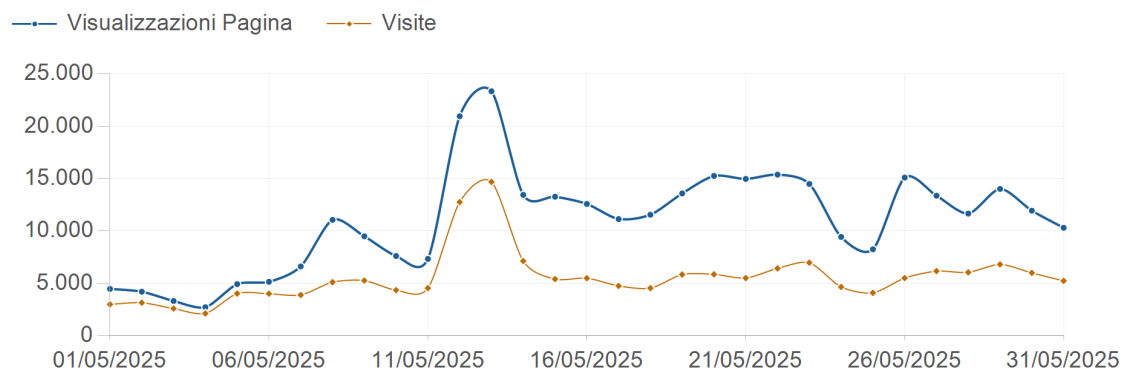

Trend di Traffico

amat.pa.it

01/05/2025 - 31/05/2025

Trend di Traffico

01/05/2025 - 31/05/2025

Data	Visualizzazioni Pagina	Visite	Accessi	Banda
01/05/2025	4.484	3.008	81.596	10.552,9 MB
02/05/2025	4.216	3.165	82.829	10.345,3 MB
03/05/2025	3.333	2.605	64.425	7.545,5 MB
04/05/2025	2.737	2.143	58.770	6.170,6 MB
05/05/2025	4.940	4.042	114.180	13.374,6 MB
06/05/2025	5.162	4.023	112.410	12.829,3 MB
07/05/2025	6.626	3.905	108.956	10.110,3 MB
08/05/2025	11.072	5.123	145.241	9.732,8 MB
09/05/2025	9.504	5.279	152.617	10.518,8 MB
10/05/2025	7.626	4.360	124.739	7.909,6 MB
11/05/2025	7.350	4.555	131.413	8.849,9 MB
12/05/2025	20.962	12.767	309.524	21.651,3 MB
13/05/2025	23.345	14.693	308.467	21.212,3 MB
14/05/2025	13.458	7.143	199.131	12.576,8 MB
15/05/2025	13.282	5.424	175.274	11.858,4 MB
16/05/2025	12.592	5.508	190.618	13.808,1 MB
17/05/2025	11.151	4.766	164.959	11.516,1 MB
18/05/2025	11.567	4.557	153.472	10.935,3 MB
19/05/2025	13.594	5.853	198.694	13.632,6 MB
20/05/2025	15.267	5.870	191.136	14.116,7 MB
21/05/2025	14.981	5.520	200.042	14.046,5 MB
22/05/2025	15.389	6.440	223.289	15.179,7 MB
23/05/2025	14.501	6.979	246.915	17.996,9 MB
24/05/2025	9.440	4.672	142.809	9.105,8 MB
25/05/2025	8.265	4.108	134.955	9.570,1 MB
26/05/2025	15.109	5.519	193.568	13.872,1 MB
27/05/2025	13.381	6.179	186.167	14.335,8 MB
28/05/2025	11.673	6.063	205.332	13.739,1 MB

29/05/2025	14.024	6.825	222.062	15.768,5 MB
30/05/2025	11.949	6.013	200.131	12.636,2 MB
31/05/2025	10.316	5.250	185.001	11.207,3 MB
Totale	341.296	172.357	5.208.722	386.705,0 MB