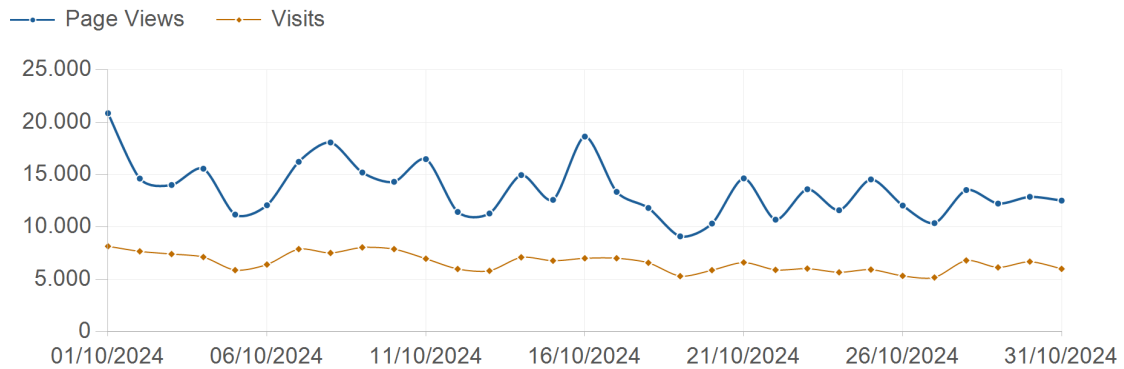

Traffic Trend

amat.pa.it

01/10/2024 - 31/10/2024

Traffic Trend

01/10/2024 - 31/10/2024

Date	Page Views	Visits	Hits	Bandwidth
01/10/2024	20.866	8.170	317.797	5.583,8 MB
02/10/2024	14.633	7.685	306.847	4.978,7 MB
03/10/2024	14.018	7.425	280.102	4.702,2 MB
04/10/2024	15.574	7.139	267.745	4.542,8 MB
05/10/2024	11.197	5.890	215.060	8.877,3 MB
06/10/2024	12.088	6.424	252.300	16.905,7 MB
07/10/2024	16.228	7.902	315.766	18.712,1 MB
08/10/2024	18.078	7.531	281.385	17.792,8 MB
09/10/2024	15.213	8.060	302.675	16.491,4 MB
10/10/2024	14.324	7.898	287.666	15.100,0 MB
11/10/2024	16.486	6.982	274.951	14.047,5 MB
12/10/2024	11.449	6.003	217.684	12.222,5 MB
13/10/2024	11.300	5.826	223.935	13.706,9 MB
14/10/2024	14.968	7.115	265.363	15.451,1 MB
15/10/2024	12.599	6.787	235.697	15.552,7 MB
16/10/2024	18.638	7.024	264.903	15.693,3 MB
17/10/2024	13.362	7.026	253.866	17.078,6 MB
18/10/2024	11.825	6.593	241.762	15.020,0 MB
19/10/2024	9.116	5.316	181.731	10.772,3 MB
20/10/2024	10.340	5.888	206.378	12.341,3 MB
21/10/2024	14.650	6.622	247.884	15.068,6 MB
22/10/2024	10.712	5.914	213.183	13.819,0 MB
23/10/2024	13.612	6.038	219.469	12.234,3 MB
24/10/2024	11.609	5.684	209.400	13.731,4 MB
25/10/2024	14.550	5.943	217.911	14.129,5 MB
26/10/2024	12.056	5.343	191.512	11.517,9 MB
27/10/2024	10.377	5.191	186.420	12.600,7 MB
28/10/2024	13.537	6.816	257.271	19.832,6 MB

29/10/2024	12.246	6.147	235.468	15.777,4 MB
30/10/2024	12.889	6.702	248.661	15.191,4 MB
31/10/2024	12.527	6.013	213.371	14.441,6 MB
Total	421.067	205.097	7.634.163	413.917,4 MB