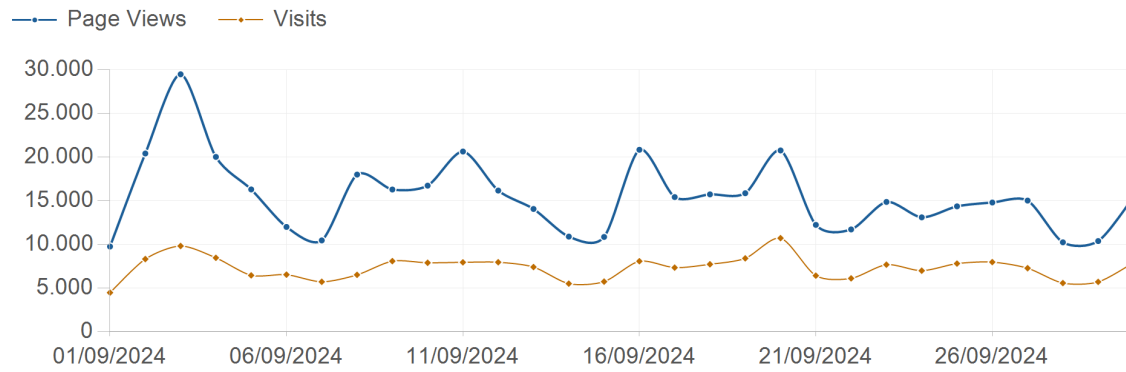

Traffic Trend

amat.pa.it

01/09/2024 - 30/09/2024

Traffic Trend

01/09/2024 - 30/09/2024

Date	Page Views	Visits	Hits	Bandwidth
01/09/2024	9.777	4.491	180.511	3.500,3 MB
02/09/2024	20.429	8.339	334.394	7.080,4 MB
03/09/2024	29.500	9.837	391.138	8.422,2 MB
04/09/2024	20.039	8.482	319.776	6.889,1 MB
05/09/2024	16.315	6.473	276.621	5.859,0 MB
06/09/2024	12.021	6.554	216.090	4.550,0 MB
07/09/2024	10.478	5.734	189.453	3.692,0 MB
08/09/2024	18.016	6.530	277.325	4.857,9 MB
09/09/2024	16.305	8.102	280.470	6.028,4 MB
10/09/2024	16.747	7.913	265.188	7.067,6 MB
11/09/2024	20.657	7.966	304.105	6.797,4 MB
12/09/2024	16.185	7.976	295.220	5.802,5 MB
13/09/2024	14.078	7.425	282.328	5.145,8 MB
14/09/2024	10.913	5.523	195.024	3.424,0 MB
15/09/2024	10.873	5.755	204.282	3.445,4 MB
16/09/2024	20.856	8.091	304.783	5.751,7 MB
17/09/2024	15.439	7.360	271.568	4.869,1 MB
18/09/2024	15.750	7.742	272.807	5.176,4 MB
19/09/2024	15.879	8.420	320.754	5.926,5 MB
20/09/2024	20.778	10.734	438.562	7.342,7 MB
21/09/2024	12.255	6.439	227.987	3.835,5 MB
22/09/2024	11.732	6.127	217.904	3.705,0 MB
23/09/2024	14.882	7.699	303.444	5.248,3 MB
24/09/2024	13.117	7.005	276.972	4.521,4 MB
25/09/2024	14.379	7.824	283.373	5.153,9 MB
26/09/2024	14.817	7.988	305.680	5.245,5 MB
27/09/2024	15.037	7.293	271.306	4.530,7 MB
28/09/2024	10.256	5.588	204.466	3.309,3 MB

29/09/2024	10.403	5.722	208.634	3.532,1 MB
30/09/2024	15.428	7.920	297.124	5.336,8 MB
Total	463.341	219.052	8.217.289	156.046,9 MB