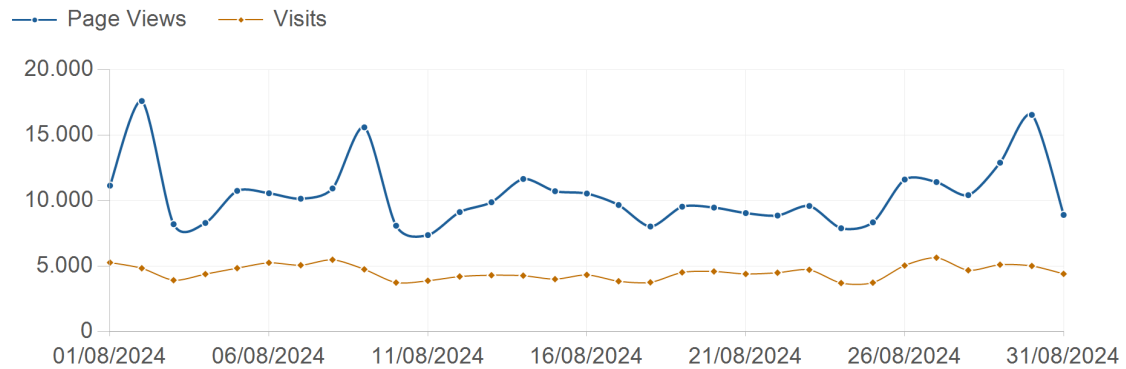

# Traffic Trend

amat.pa.it

01/08/2024 - 31/08/2024

# Traffic Trend

01/08/2024 - 31/08/2024

Date	Page Views	Visits	Hits	Bandwidth
01/08/2024	11.167	5.292	216.150	4.420,0 MB
02/08/2024	17.625	4.857	193.400	4.140,0 MB
03/08/2024	8.223	3.942	157.390	3.154,0 MB
04/08/2024	8.318	4.411	159.035	3.292,8 MB
05/08/2024	10.765	4.863	186.992	3.865,6 MB
06/08/2024	10.584	5.275	213.264	4.283,6 MB
07/08/2024	10.166	5.090	193.901	4.136,7 MB
08/08/2024	10.951	5.506	188.387	4.383,5 MB
09/08/2024	15.617	4.775	196.305	3.869,3 MB
10/08/2024	8.105	3.761	147.630	2.932,9 MB
11/08/2024	7.390	3.903	152.184	2.999,6 MB
12/08/2024	9.149	4.225	168.590	3.755,2 MB
13/08/2024	9.898	4.325	172.037	3.833,0 MB
14/08/2024	11.676	4.292	177.522	3.607,8 MB
15/08/2024	10.739	4.025	161.144	3.284,8 MB
16/08/2024	10.563	4.352	168.653	3.924,2 MB
17/08/2024	9.687	3.865	154.649	3.305,8 MB
18/08/2024	8.045	3.780	145.516	3.474,2 MB
19/08/2024	9.558	4.541	192.213	3.702,6 MB
20/08/2024	9.491	4.614	176.727	3.563,2 MB
21/08/2024	9.071	4.421	168.665	3.431,6 MB
22/08/2024	8.882	4.514	181.003	3.471,8 MB
23/08/2024	9.615	4.738	173.024	3.351,0 MB
24/08/2024	7.911	3.727	143.224	2.837,2 MB
25/08/2024	8.365	3.756	148.693	2.738,8 MB
26/08/2024	11.631	5.066	201.895	4.002,2 MB
27/08/2024	11.438	5.663	213.951	4.299,0 MB
28/08/2024	10.443	4.702	175.412	3.506,2 MB

29/08/2024	12.918	5.130	193.888	4.036,4 MB
30/08/2024	16.571	5.034	196.301	3.962,9 MB
31/08/2024	8.930	4.429	165.131	3.247,8 MB
<b>Total</b>	<b>323.492</b>	<b>140.874</b>	<b>5.482.876</b>	<b>112.813,7 MB</b>