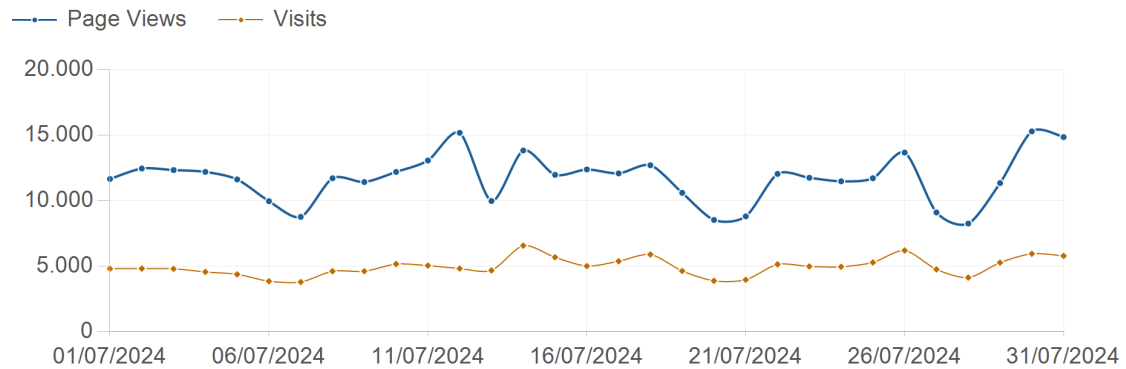

Traffic Trend

amat.pa.it

01/07/2024 - 31/07/2024

Traffic Trend

01/07/2024 - 31/07/2024

| Date | Page Views | Visits | Hits | Bandwidth |
|------------|------------|--------|---------|------------|
| 01/07/2024 | 11.672 | 4.823 | 196.505 | 3.923,6 MB |
| 02/07/2024 | 12.473 | 4.833 | 197.814 | 3.862,1 MB |
| 03/07/2024 | 12.354 | 4.814 | 195.800 | 3.965,0 MB |
| 04/07/2024 | 12.216 | 4.577 | 190.735 | 3.716,9 MB |
| 05/07/2024 | 11.639 | 4.396 | 178.452 | 3.345,9 MB |
| 06/07/2024 | 9.980 | 3.869 | 207.842 | 3.274,9 MB |
| 07/07/2024 | 8.781 | 3.806 | 152.980 | 2.812,4 MB |
| 08/07/2024 | 11.729 | 4.633 | 189.919 | 3.755,1 MB |
| 09/07/2024 | 11.442 | 4.631 | 184.269 | 3.937,3 MB |
| 10/07/2024 | 12.213 | 5.177 | 197.239 | 5.578,4 MB |
| 11/07/2024 | 13.083 | 5.061 | 203.439 | 3.969,6 MB |
| 12/07/2024 | 15.197 | 4.837 | 203.180 | 3.777,6 MB |
| 13/07/2024 | 9.993 | 4.694 | 201.751 | 3.680,8 MB |
| 14/07/2024 | 13.848 | 6.585 | 298.316 | 5.039,8 MB |
| 15/07/2024 | 11.991 | 5.696 | 243.643 | 4.500,4 MB |
| 16/07/2024 | 12.401 | 5.023 | 204.481 | 3.943,4 MB |
| 17/07/2024 | 12.100 | 5.393 | 227.047 | 4.433,5 MB |
| 18/07/2024 | 12.723 | 5.909 | 252.915 | 4.851,1 MB |
| 19/07/2024 | 10.616 | 4.651 | 184.270 | 3.572,6 MB |
| 20/07/2024 | 8.547 | 3.898 | 154.686 | 3.069,5 MB |
| 21/07/2024 | 8.821 | 3.981 | 154.577 | 2.971,4 MB |
| 22/07/2024 | 12.060 | 5.155 | 203.080 | 4.018,1 MB |
| 23/07/2024 | 11.765 | 4.994 | 198.230 | 4.976,6 MB |
| 24/07/2024 | 11.496 | 4.970 | 191.220 | 4.000,7 MB |
| 25/07/2024 | 11.732 | 5.300 | 210.998 | 3.976,7 MB |
| 26/07/2024 | 13.690 | 6.213 | 216.709 | 4.827,7 MB |
| 27/07/2024 | 9.120 | 4.772 | 163.657 | 3.250,8 MB |
| 28/07/2024 | 8.270 | 4.145 | 154.014 | 2.772,6 MB |