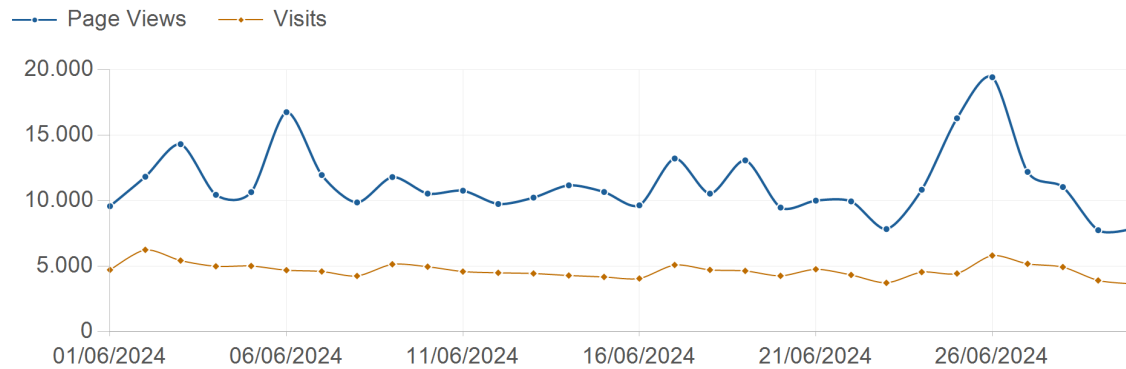

Traffic Trend

amat.pa.it

01/06/2024 - 30/06/2024

Traffic Trend

01/06/2024 - 30/06/2024

Date	Page Views	Visits	Hits	Bandwidth
01/06/2024	9.597	4.735	197.247	3.335,6 MB
02/06/2024	11.845	6.263	282.224	10.366,6 MB
03/06/2024	14.333	5.444	226.418	6.270,3 MB
04/06/2024	10.466	5.007	199.629	5.074,5 MB
05/06/2024	10.671	5.029	200.201	4.307,0 MB
06/06/2024	16.775	4.709	192.481	4.087,0 MB
07/06/2024	11.975	4.613	185.569	3.811,5 MB
08/06/2024	9.884	4.266	166.210	3.044,5 MB
09/06/2024	11.819	5.161	178.763	3.263,9 MB
10/06/2024	10.557	4.974	193.570	3.737,5 MB
11/06/2024	10.780	4.606	179.803	3.680,6 MB
12/06/2024	9.764	4.508	171.691	3.548,9 MB
13/06/2024	10.250	4.456	168.522	3.433,5 MB
14/06/2024	11.189	4.303	170.088	3.290,4 MB
15/06/2024	10.683	4.193	171.799	3.067,9 MB
16/06/2024	9.664	4.075	159.478	2.927,8 MB
17/06/2024	13.237	5.107	214.632	5.204,1 MB
18/06/2024	10.555	4.732	197.430	3.755,3 MB
19/06/2024	13.097	4.656	188.656	3.582,5 MB
20/06/2024	9.492	4.277	161.876	3.202,4 MB
21/06/2024	10.023	4.781	172.348	3.316,5 MB
22/06/2024	9.961	4.347	165.257	2.944,8 MB
23/06/2024	7.852	3.743	133.225	2.554,6 MB
24/06/2024	10.853	4.566	198.791	4.752,2 MB
25/06/2024	16.310	4.454	187.828	3.919,6 MB
26/06/2024	19.442	5.828	238.925	4.752,5 MB
27/06/2024	12.215	5.192	201.608	3.996,4 MB
28/06/2024	11.059	4.946	185.585	3.696,7 MB

29/06/2024	7.765	3.928	142.106	2.594,2 MB
30/06/2024	7.873	3.658	138.875	2.524,3 MB
Total	339.986	140.557	5.570.835	118.043,2 MB