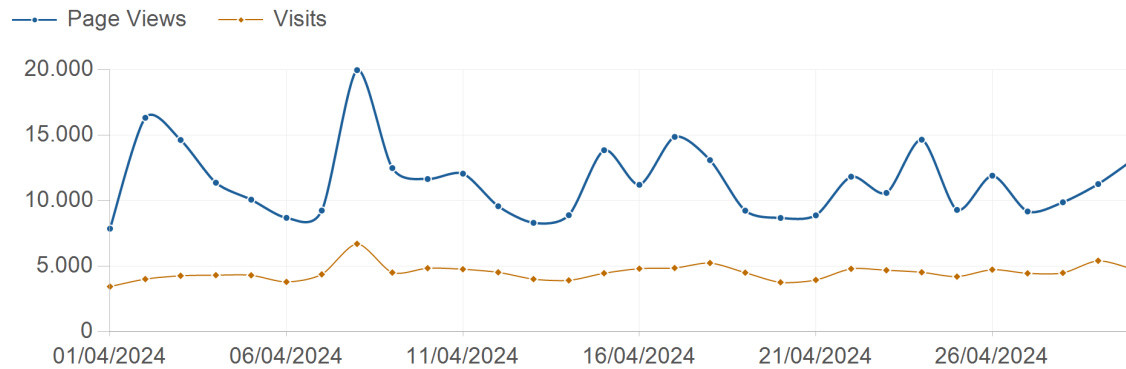

# Traffic Trend

amat.pa.it

01/04/2024 - 30/04/2024

# Traffic Trend

01/04/2024 - 30/04/2024

Date	Page Views	Visits	Hits	Bandwidth
01/04/2024	7.881	3.458	127.287	2.544,4 MB
02/04/2024	16.348	4.030	162.796	3.428,3 MB
03/04/2024	14.652	4.283	173.115	3.500,1 MB
04/04/2024	11.390	4.330	166.588	3.472,8 MB
05/04/2024	10.094	4.320	162.703	3.099,1 MB
06/04/2024	8.708	3.816	151.419	2.736,8 MB
07/04/2024	9.264	4.392	182.726	3.266,9 MB
08/04/2024	19.986	6.720	298.927	5.722,5 MB
09/04/2024	12.506	4.529	176.104	3.665,4 MB
10/04/2024	11.670	4.863	187.500	3.715,0 MB
11/04/2024	12.081	4.781	184.750	3.672,5 MB
12/04/2024	9.594	4.547	180.686	3.488,9 MB
13/04/2024	8.326	4.026	152.361	2.656,1 MB
14/04/2024	8.911	3.931	149.598	2.597,6 MB
15/04/2024	13.871	4.477	186.433	3.530,2 MB
16/04/2024	11.228	4.828	186.744	4.745,5 MB
17/04/2024	14.889	4.877	181.989	4.552,0 MB
18/04/2024	13.115	5.256	175.808	3.698,9 MB
19/04/2024	9.255	4.521	167.378	3.405,7 MB
20/04/2024	8.699	3.780	152.089	2.713,9 MB
21/04/2024	8.897	3.964	147.888	2.768,3 MB
22/04/2024	11.849	4.815	176.239	3.747,7 MB
23/04/2024	10.609	4.705	165.357	4.620,6 MB
24/04/2024	14.674	4.549	180.711	3.921,6 MB
25/04/2024	9.312	4.219	158.222	3.024,4 MB
26/04/2024	11.927	4.751	199.241	3.565,9 MB
27/04/2024	9.194	4.469	174.797	3.247,4 MB
28/04/2024	9.896	4.501	163.415	3.369,4 MB

29/04/2024	11.286	5.429	223.486	4.280,4 MB
30/04/2024	13.172	4.766	224.647	5.638,1 MB
<b>Total</b>	<b>343.284</b>	<b>135.933</b>	<b>5.321.004</b>	<b>108.396,3 MB</b>