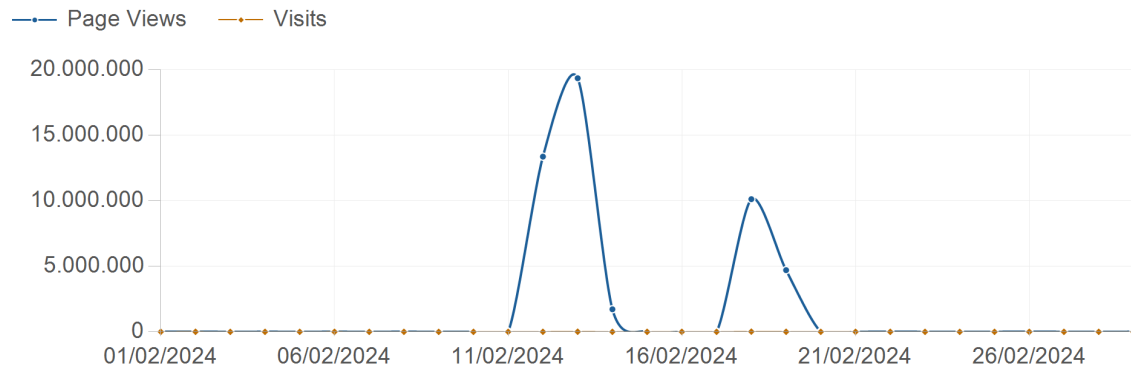

Traffic Trend

amat.pa.it

01/02/2024 - 29/02/2024

Traffic Trend

01/02/2024 - 29/02/2024

Date	Page Views	Visits	Hits	Bandwidth
01/02/2024	9.486	6.518	132.291	6.105,8 MB
02/02/2024	10.638	7.304	135.035	5.261,0 MB
03/02/2024	6.195	3.669	110.807	3.834,5 MB
04/02/2024	6.267	3.555	107.990	3.302,2 MB
05/02/2024	9.388	4.545	147.685	5.247,3 MB
06/02/2024	8.023	4.550	139.145	5.826,8 MB
07/02/2024	8.363	3.845	132.965	4.722,8 MB
08/02/2024	8.090	3.499	135.748	3.354,4 MB
09/02/2024	6.873	3.402	133.701	2.845,3 MB
10/02/2024	6.082	3.064	119.373	2.048,5 MB
11/02/2024	6.323	2.906	112.619	2.543,2 MB
12/02/2024	13.379.067	8.234	13.516.628	231.956,2 MB
13/02/2024	19.365.269	13.051	19.479.735	295.107,7 MB
14/02/2024	1.725.893	5.969	1.834.593	28.941,2 MB
15/02/2024	9.633	4.655	199.601	3.477,0 MB
16/02/2024	7.971	4.317	147.598	2.840,6 MB
17/02/2024	6.857	3.411	134.585	2.567,1 MB
18/02/2024	10.131.034	21.070	10.242.678	107.451,6 MB
19/02/2024	4.713.540	7.217	4.859.588	51.112,1 MB
20/02/2024	13.253	4.800	215.099	4.617,7 MB
21/02/2024	12.884	6.359	303.735	7.101,0 MB
22/02/2024	9.770	4.154	170.499	4.174,4 MB
23/02/2024	9.005	3.939	171.458	5.592,0 MB
24/02/2024	5.990	3.036	120.335	2.414,0 MB
25/02/2024	6.252	3.216	122.654	2.304,9 MB
26/02/2024	10.880	4.567	178.673	3.519,3 MB
27/02/2024	10.178	4.037	163.373	3.321,6 MB
28/02/2024	7.975	4.433	148.733	3.066,9 MB

29/02/2024	9.653	5.113	156.962	3.040,1 MB
Total	49.520.832	158.435	53.573.886	807.697,3 MB