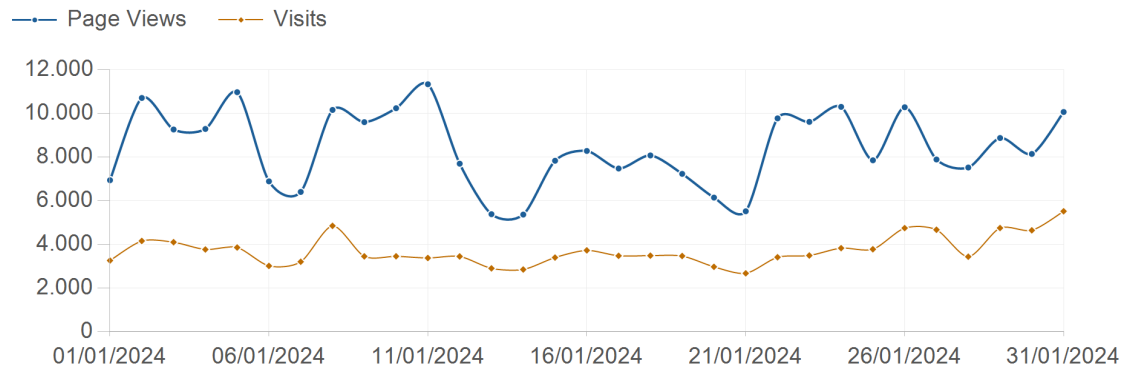

Traffic Trend

amat.pa.it

01/01/2024 - 31/01/2024

Traffic Trend

01/01/2024 - 31/01/2024

Date	Page Views	Visits	Hits	Bandwidth
01/01/2024	6.947	3.268	137.628	2.369,9 MB
02/01/2024	10.716	4.165	177.899	3.762,7 MB
03/01/2024	9.271	4.108	176.739	3.523,7 MB
04/01/2024	9.298	3.776	156.241	3.143,5 MB
05/01/2024	10.980	3.865	166.407	3.284,1 MB
06/01/2024	6.895	3.021	119.634	2.398,6 MB
07/01/2024	6.412	3.211	126.533	2.378,1 MB
08/01/2024	10.168	4.857	217.486	4.287,7 MB
09/01/2024	9.609	3.459	137.760	2.979,1 MB
10/01/2024	10.246	3.463	141.863	2.936,9 MB
11/01/2024	11.345	3.384	125.814	2.955,2 MB
12/01/2024	7.705	3.455	122.110	2.763,6 MB
13/01/2024	5.392	2.910	99.420	2.008,6 MB
14/01/2024	5.375	2.857	99.299	2.068,6 MB
15/01/2024	7.840	3.406	133.446	2.856,4 MB
16/01/2024	8.288	3.734	130.224	2.843,6 MB
17/01/2024	7.485	3.484	125.345	2.747,0 MB
18/01/2024	8.083	3.493	128.961	2.621,9 MB
19/01/2024	7.240	3.475	127.179	2.889,8 MB
20/01/2024	6.153	2.980	112.935	2.363,9 MB
21/01/2024	5.526	2.682	98.232	1.928,2 MB
22/01/2024	9.782	3.419	133.715	2.760,0 MB
23/01/2024	9.621	3.499	142.101	2.995,9 MB
24/01/2024	10.308	3.837	156.038	3.521,0 MB
25/01/2024	7.862	3.785	123.949	2.949,1 MB
26/01/2024	10.291	4.755	126.583	3.283,7 MB
27/01/2024	7.898	4.678	114.395	3.125,5 MB
28/01/2024	7.530	3.444	111.635	2.952,4 MB

29/01/2024	8.883	4.759	156.074	4.197,7 MB
30/01/2024	8.152	4.653	138.755	6.712,8 MB
31/01/2024	10.073	5.524	139.619	7.773,9 MB
Total	261.374	115.406	4.204.019	99.382,9 MB